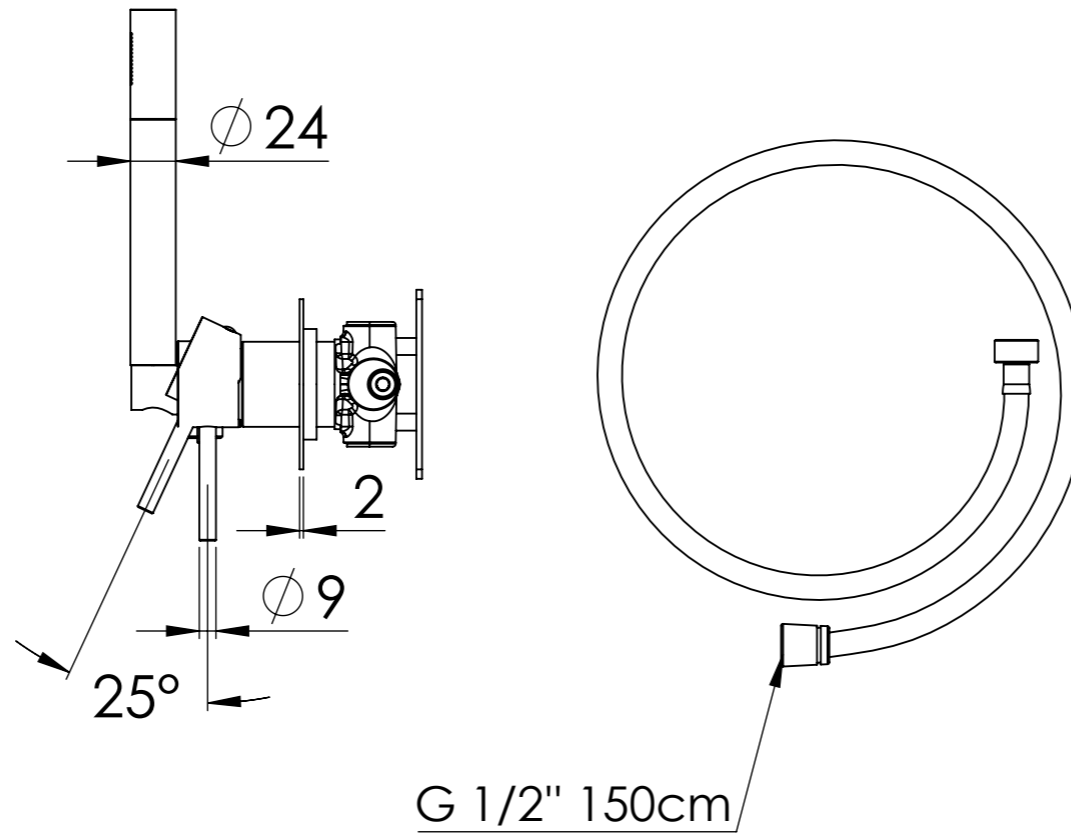

Descrizione: Miscelatore incasso 3 vie con doccia e 3 piastre tonde, da completare con una seconda e terza uscita

Description: 3-way built-in mixer with hand-shower and 3 round flanges, to be completed with a second and third outlet

G 1/2" Ingresso acqua fredda

G 1/2" Cold water inlet

DETTAGLIO A
SCALA 1:2

RICAMBI/SPARE PARTS:

CARTUCCIA/CARTRIDGE	R52AP
DEVIATORE/DIVERTER	D523+MANDEV45DISP
AERATORE/AERATOR	