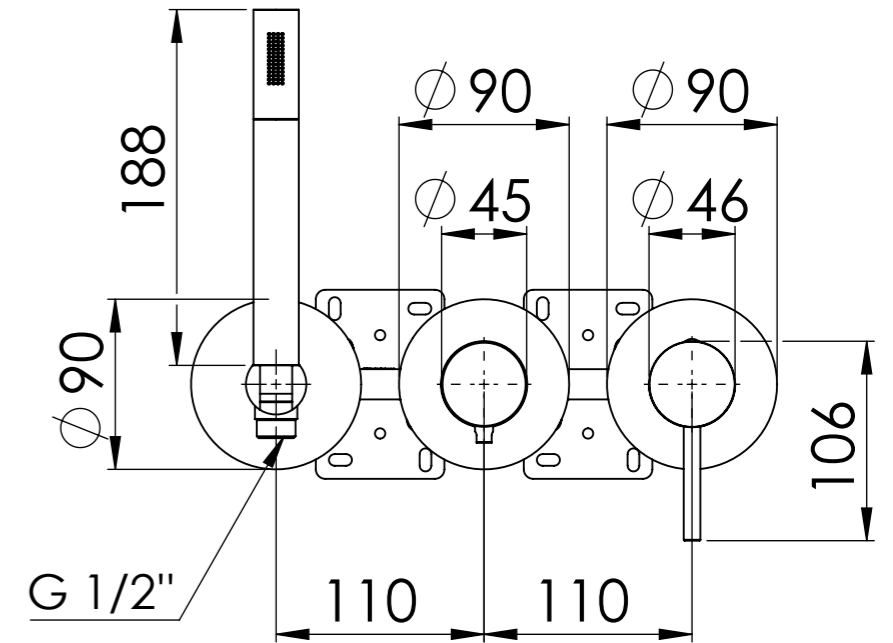

Descrizione: Miscelatore incasso 3 vie con doccia e 3 piastre tonde, da completare con una seconda e terza uscita

Description: 3-way built-in mixer with hand-shower and 3 round flanges, to be completed with a second and third outlet

G 1/2" Ingresso acqua fredda

G 1/2" Cold water inlet

DETTAGLIO A
SCALA 1:2

RICAMBI/SPARE PARTS:

CARTUCCIA/CARTRIDGE	R52AP
DEVIATORE/DIVERTER	D523+MANDEV45DISP
AERATORE/AERATOR	