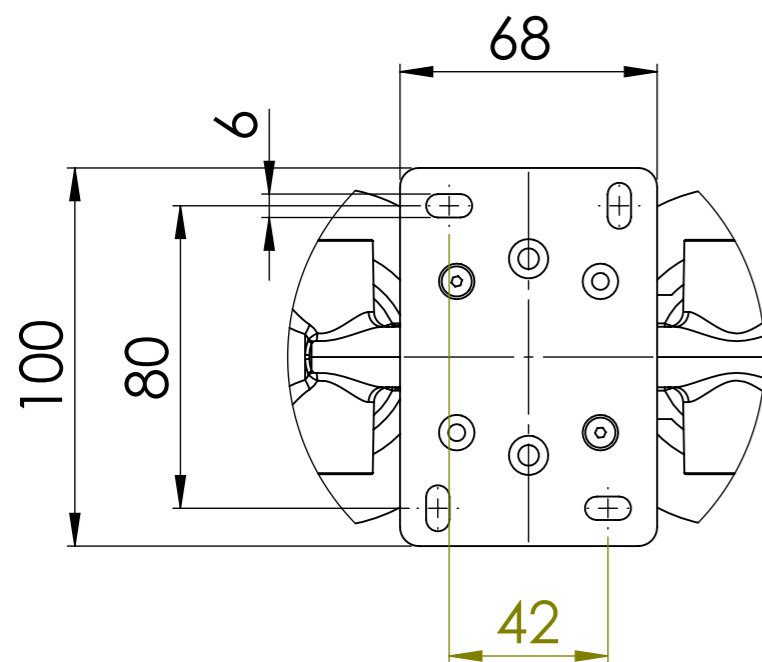

Descrizione: Miscelatore incasso 3 vie con doccia e 3 piastre tonde, da completare con una seconda e terza uscita

Description: 3-way built-in mixer with hand-shower and 3 round flanges, to be completed with a second and third outlet

G 1/2" Ingresso acqua fredda

G 1/2" Cold water inlet

DETTAGLIO A
SCALA 1:2

RICAMBI/SPARE PARTS:

CARTUCCIA/CARTRIDGE	R52AP
DEVIATORE/DIVERTER	D523+MANDEV45DISP
AERATORE/AERATOR	