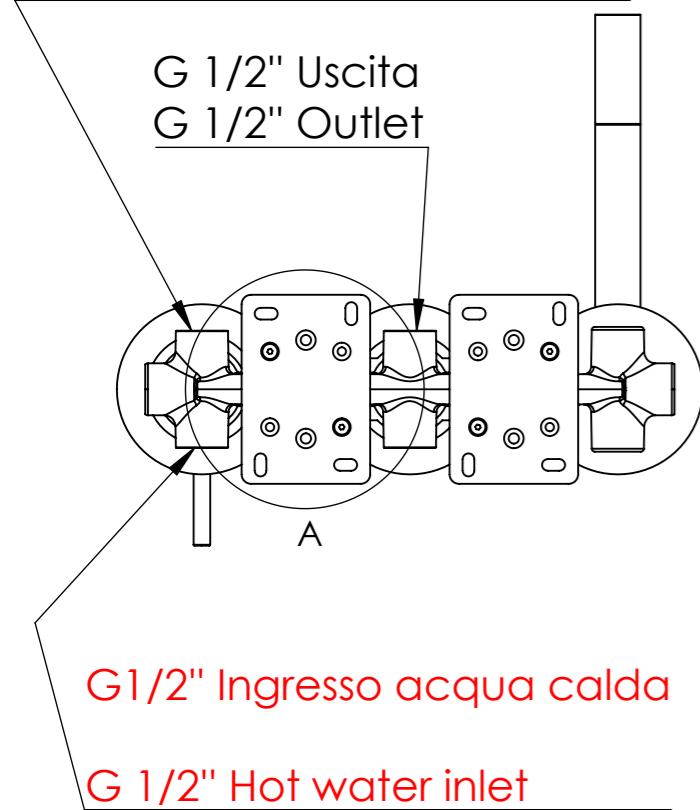

Descrizione: Miscelatore incasso 3 vie con doccia e 3 piastre tonde, da completare con una seconda e terza uscita

Description: 3-way built-in mixer with hand-shower and 3 round flanges, to be completed with a second and third outlet

G 1/2" Ingresso acqua fredda

G 1/2" Cold water inlet

DETTAGLIO A
SCALA 1:2

RICAMBI/SPARE PARTS:

CARTUCCIA/CARTRIDGE	R52AP
DEVIATORE/DIVERTER	D523+MANDEV45DISP
AERATORE/AERATOR	