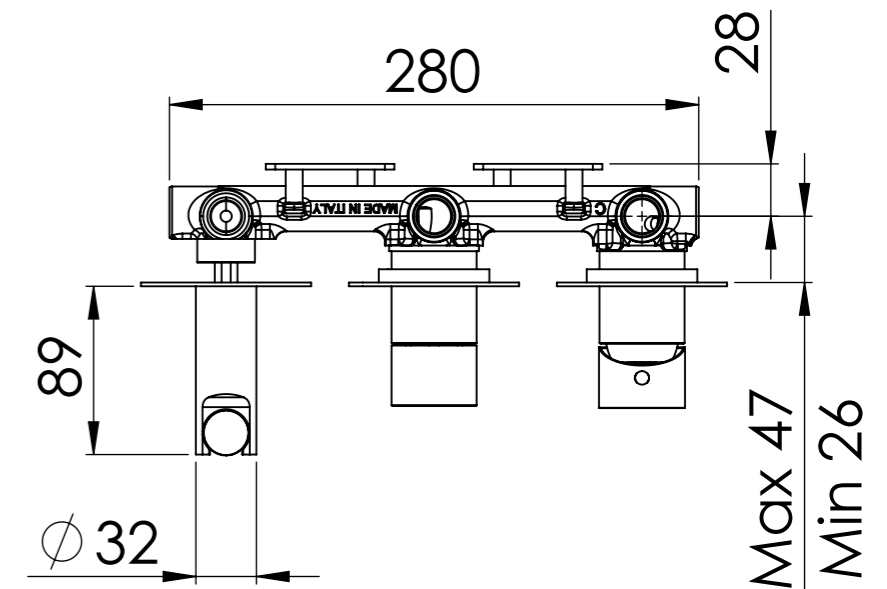

Descrizione: Miscelatore incasso 3 vie con doccia e 3 piastre tonde, da completare con una seconda e terza uscita

Description: 3-way built-in mixer with hand-shower and 3 round flanges, to be completed with a second and third outlet

G 1/2" Ingresso acqua fredda

G 1/2" Cold water inlet

DETTAGLIO A
SCALA 1:2

RICAMBI/SPARE PARTS:

CARTUCCIA/CARTRIDGE	R52AP
DEVIATORE/DIVERTER	D523+MANDEV45DISP
AERATORE/AERATOR	