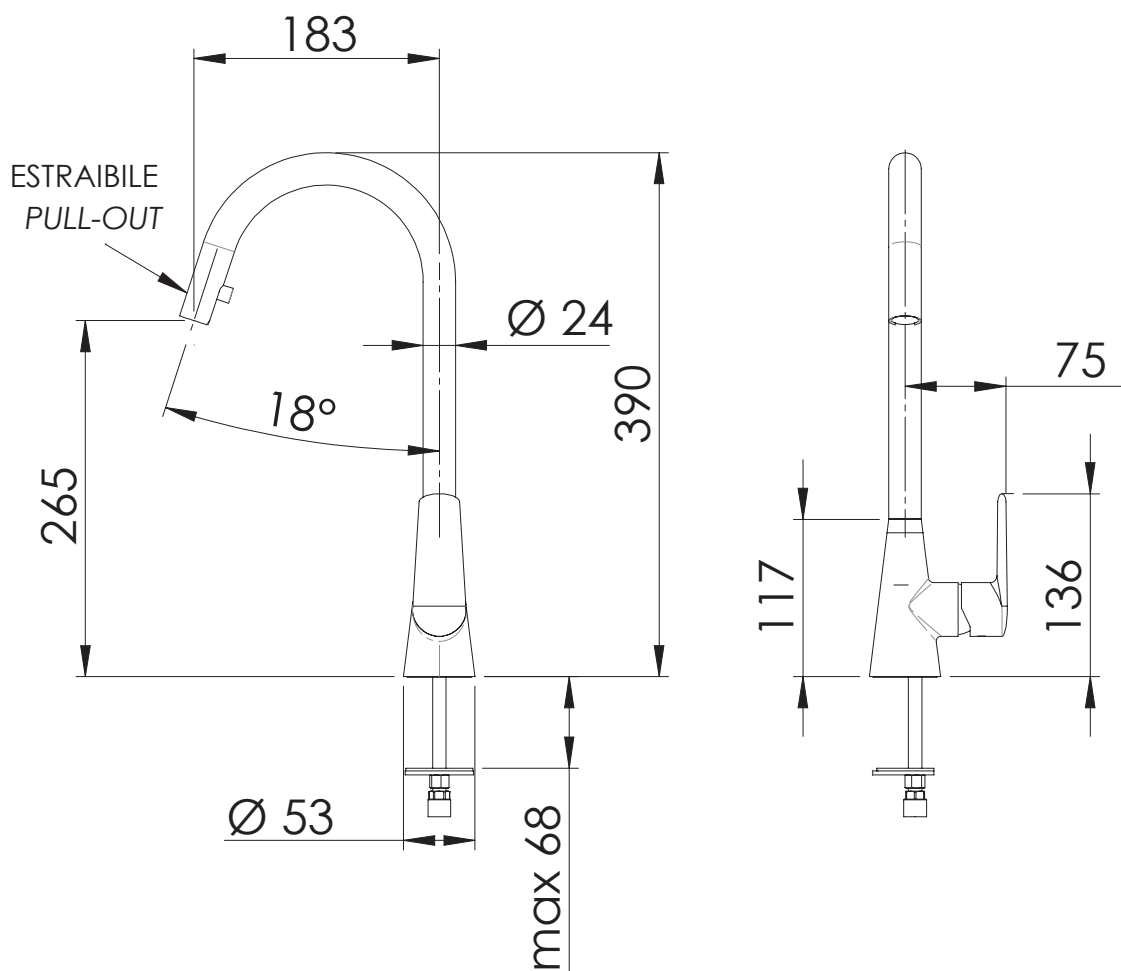

REMER

RUBINETTERIE

SERIE
SERIES

VANITY

CODICE
CODE

V 84

IMMAGINE - IMAGE

DESCRIZIONE - DESCRIPTION

Miscelatore monocomando livello con canna alta girevole e sistema di doccetta monofunzione estraibile.

Single-lever sink mixer with high movable spout and single-function system pull-out hand shower.

SCHEDA TECNICA - TECHNICAL FEATURES

CARATTERISTICHE - FEATURES

Disponibile in Finitura
Available in Finishing

Bocca Girevole
Swivel Spout

Doccetta Estraibile
Pull-Out Handshower

COMPONENTI - COMPONENTS

Cartuccia W50
Cartridge W50

Doccetta 331V84
Handshower 331V84

FINITURE - FINISHING

- **NO** Nero Opaco - Matt Black
- **BO** Bianco Opaco - Matt White
- **NP** Nichel Spazzolato - Brushed Nickel
- **NPO** Nichel Spazz. Opaco - Matt Brushed Nickel
- **BG** Oro Spazzolato - Brushed Gold
- **CFP** Cromo Nero Spazz. - Brushed Black Chrome
- **CR** Cromo - Chrome

REMER Rubinetterie S.p.A.

Via Leonardo Da Vinci, 83 - 20062 Cassano d'Adda (MI) - Italy - Tel. +39 0363 364211 - info@remer.eu - www.remer.eu