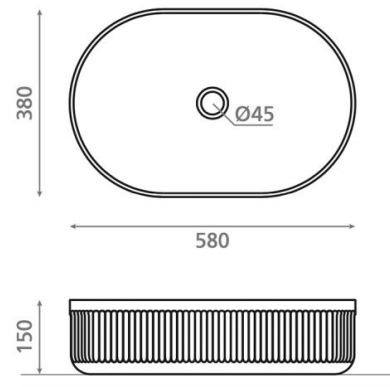

Striae oval

Ref. 00605

580 x 380 x 150 mm

Características

Lavabo de piedra gris oscuro. Sobre encimera. Oval. 580 x 380 x 150 mm. Peso neto 31 kg. Peso bruto 32 kg.

Colores disponibles: