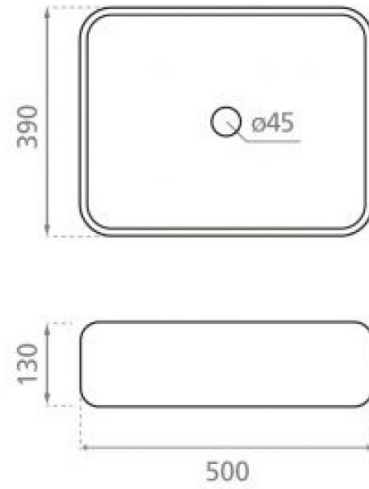

Dinan

Ref. 4155

500x390x130 mm.

Características

Lavabo sobre encimera
Sin rebosadero
500x390x130 mm.

: